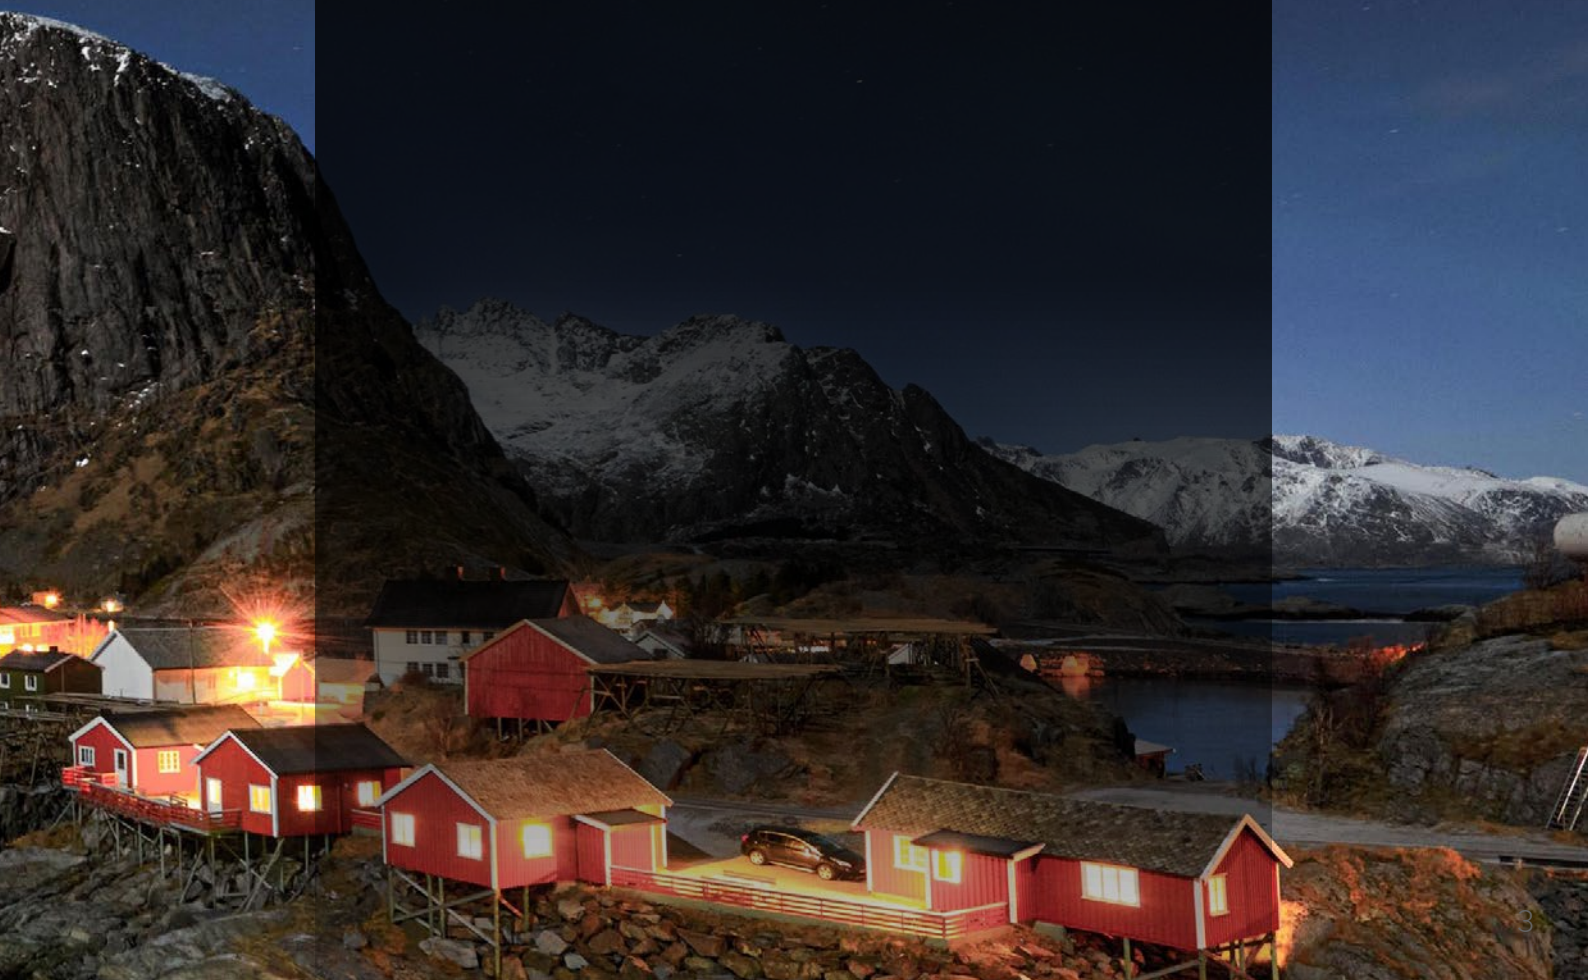

Obsah

NOBØ TOPNÉ PANELY

Panelová topidla Nobø	4-5
Řídící jednotky pro topidla Nobø	6-7
Nobø Front NFK N	8-9
Nobø Top NTL N	10-11
Nobø Top Black NTL N	12
Nobø Top nízkoteplotní NTL4L	13
Řešení domácího klimatu Nobø Connect ...	14
Příslušenství	18
Clip on Glass	19