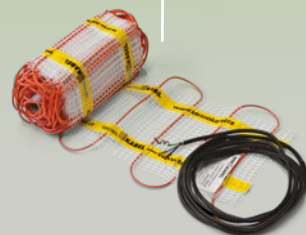

SPC-IZ W

SWT-IZ W

Nobø instalační příslušenství

Nožičky pro topidla

Nohy s kolečky pro panelová topidla Nobø. K dispozici pro panelová topidla s výškou 20 cm i 40 cm.

Popis	Objednací číslo
Nohy s kolečky, výška panelu 20 cm	64570011
Nohy s kolečky, výška panelu 40 cm	64570012